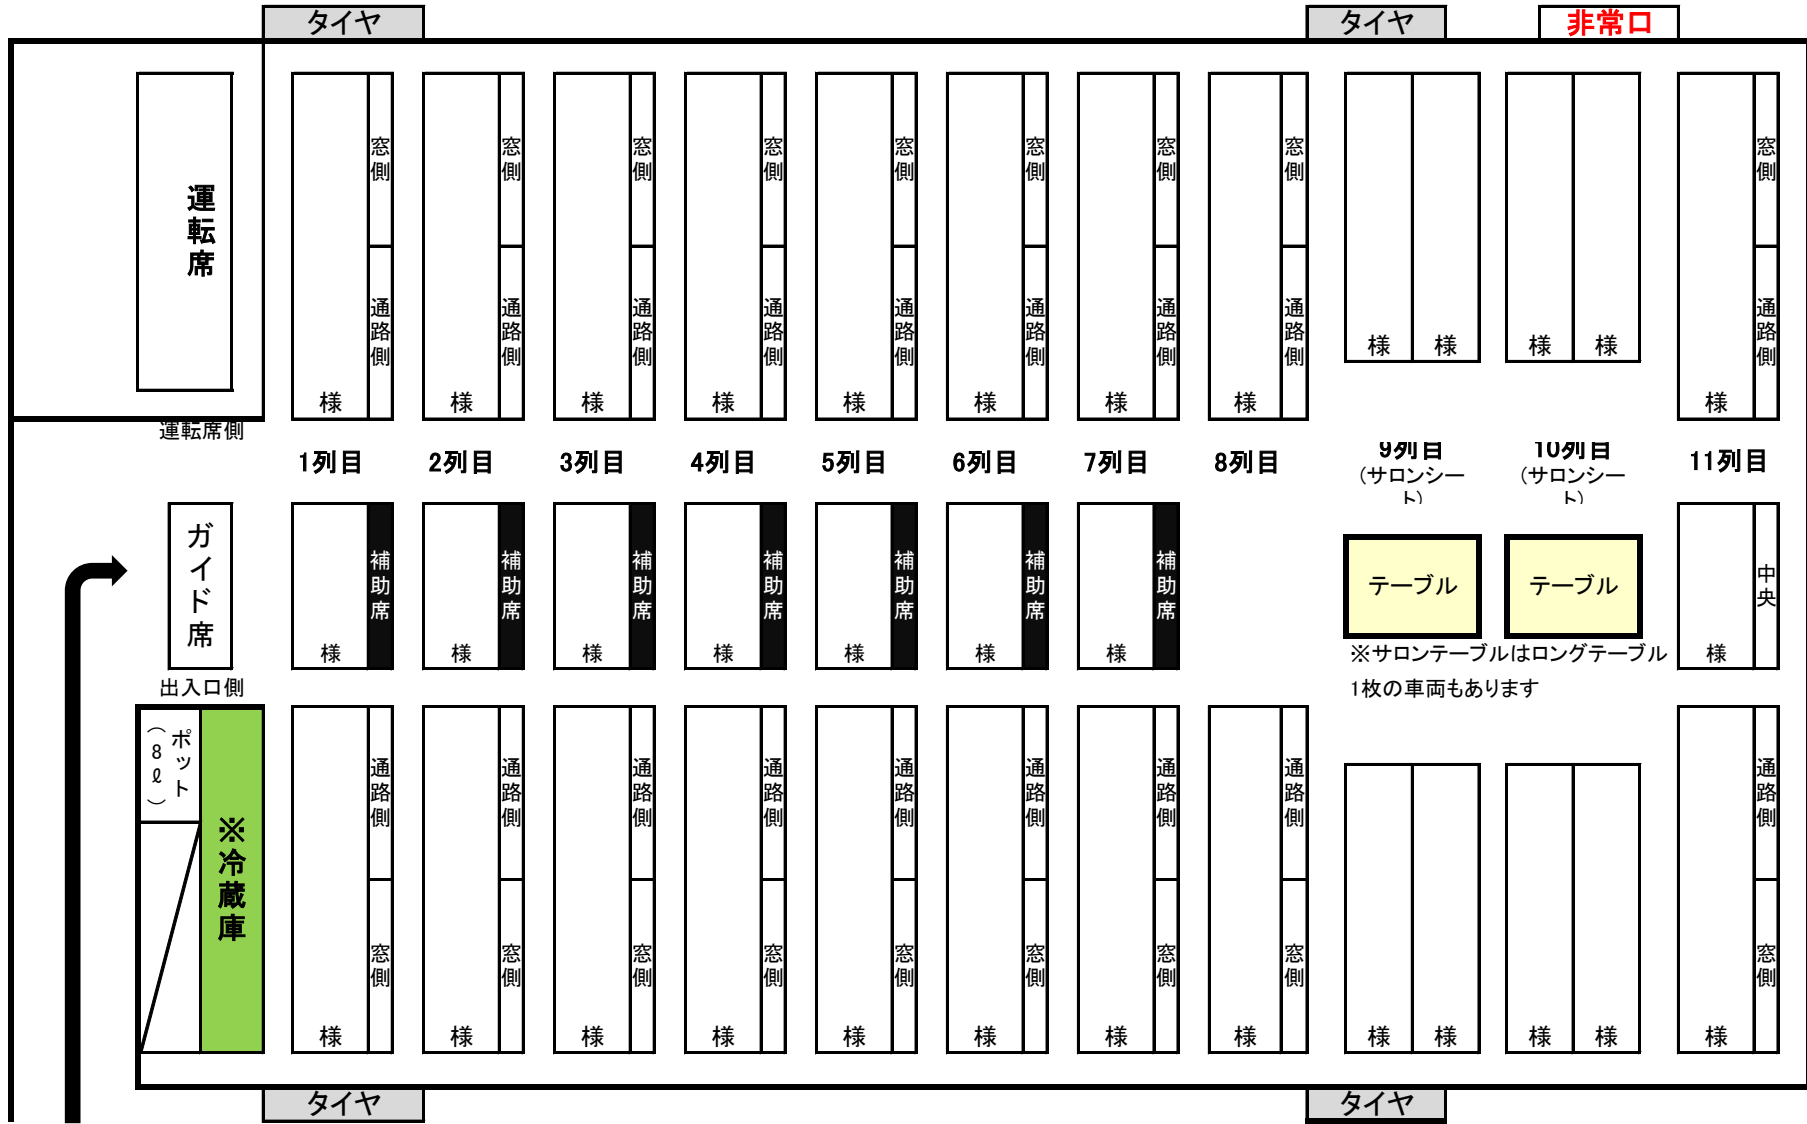

大型52人乗りサロン座席表(正座席45席+補助席7席)

様

乗降口

※社内は禁煙とさせていただきます。