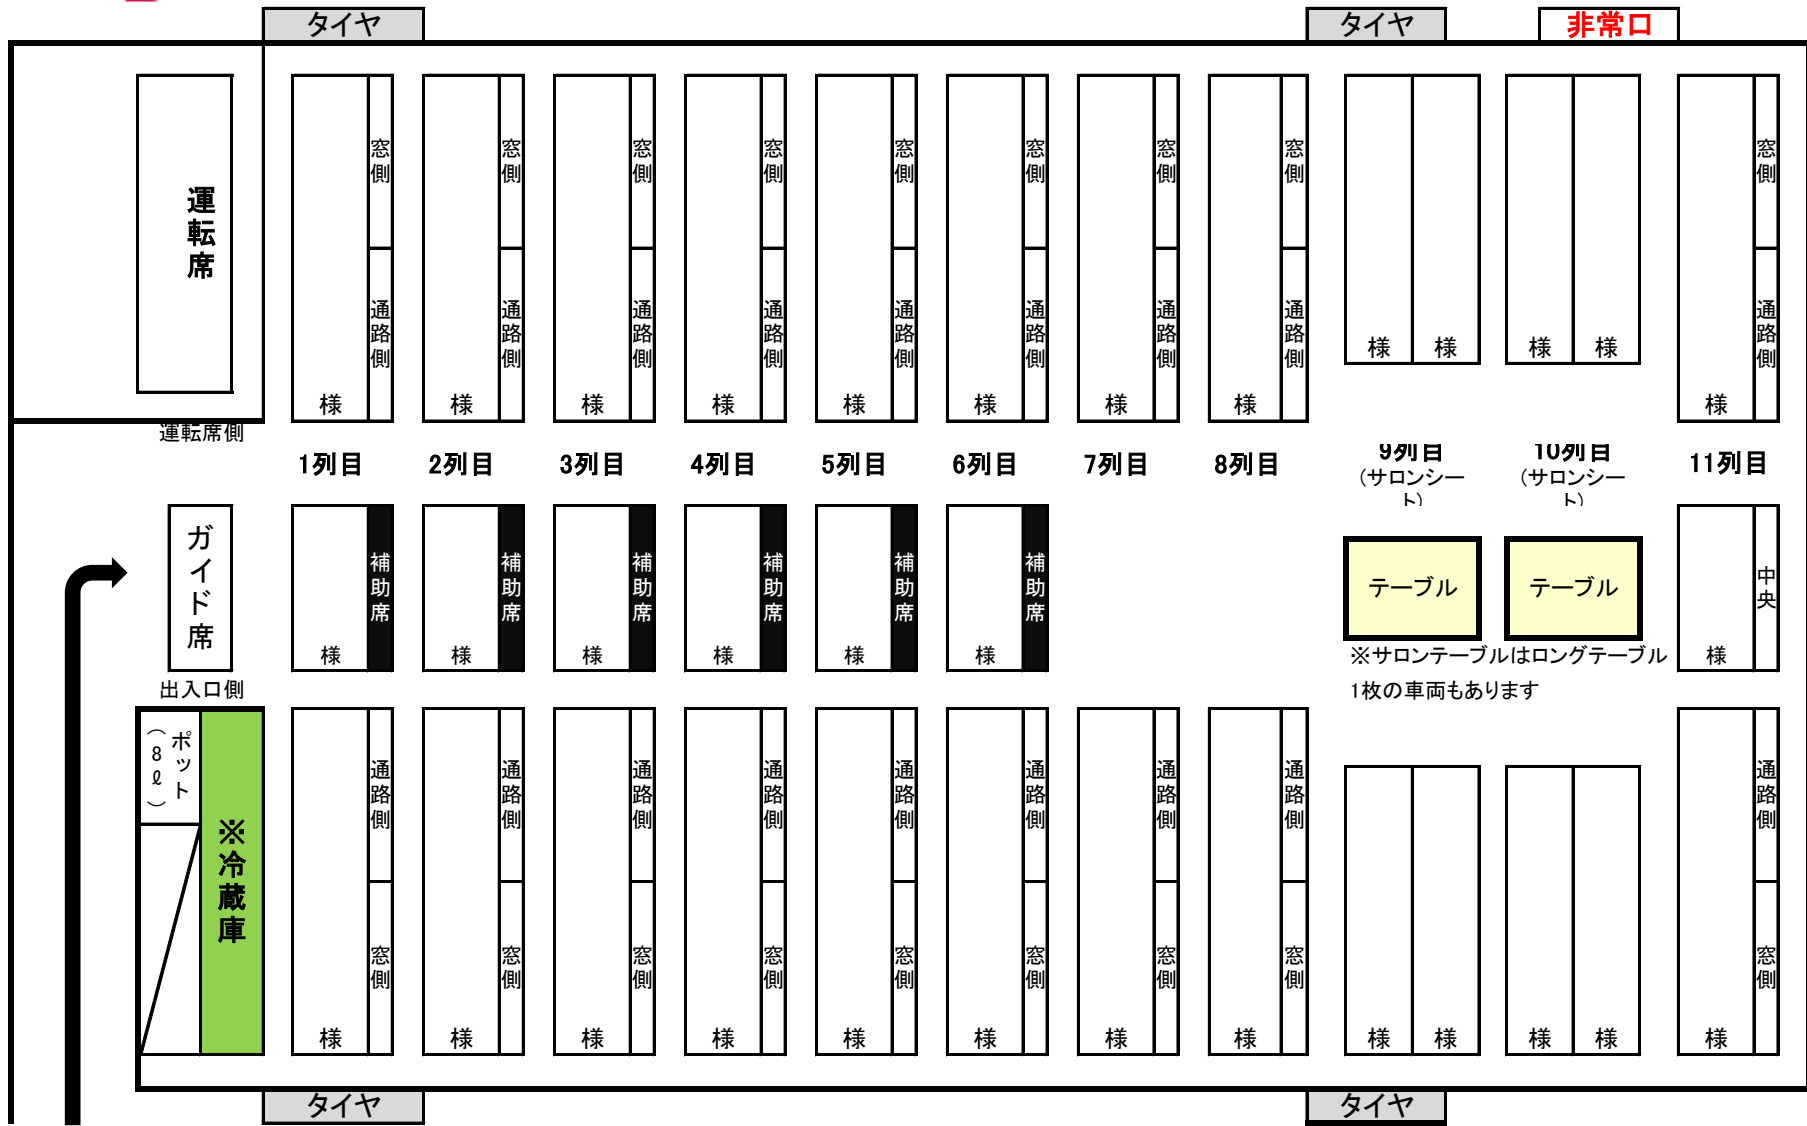

大型51人乗りサロン座席表(正座席45席+補助席6席)

様

乗降口

※社内は禁煙とさせていただきます。