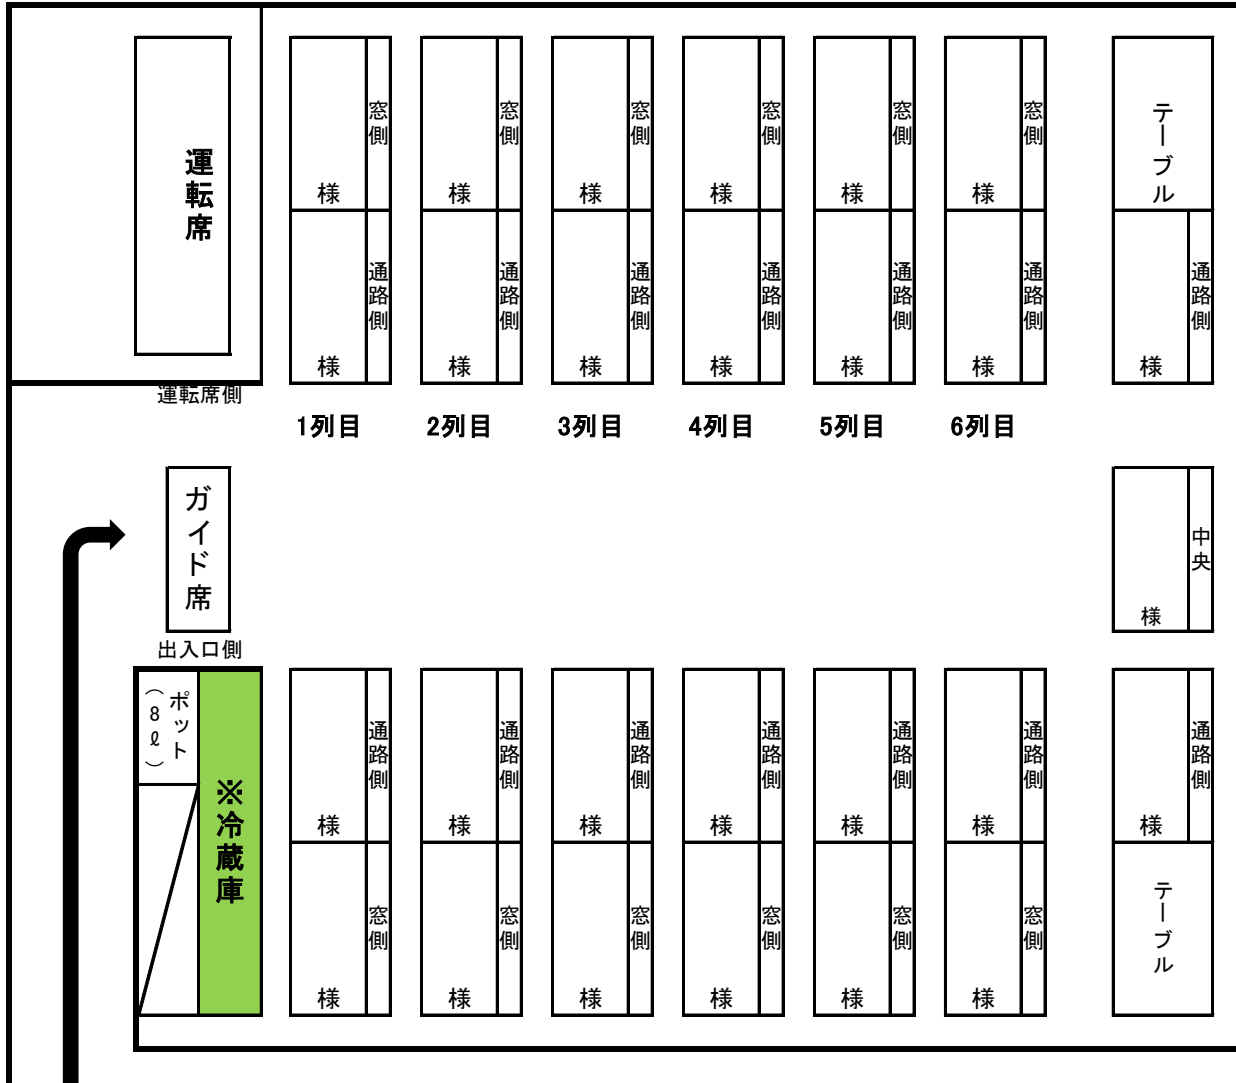

中型27名乗り座席表(正座席27)

様

乗降口